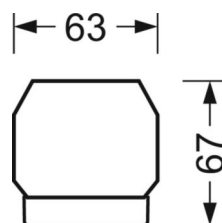

DEEP-LINK

<https://www.regiolum.de/ru/article/18570206600>

Ссылка	LED 6000lm 840
ηLB	100 %
Φ ↓/↑	90 % / 10 %
UGR поп./вдоль	25.5 / 24.9

Механика

цвет корпуса	белый стандартный для электротехники RAL 9016
размеры (LxWxH/DxH)	1531mm x 55mm x 37mm
вес (нетто)	1.9kg
Вид монтажа	сборка трековых систем

размеры

L	1531 mm	Длина
В	55 mm	Ширина
н	37 mm	Высота