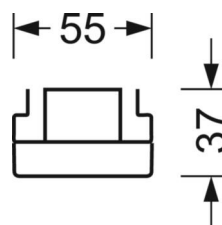

Оптика

Оснастка	LED, цветопередача/оттенок света CRI ≥ 80 / 4000K
Допуск для координаты цветности (MacAdam)	3SDCM
Номинальный световой поток	5682lm
Срок службы LED	50000h L80/B10 (Tq 40°C)
светоотдача светильников	152lm/W
Угол излучения	115° (C0) / 110° (C90)
UGR поп./вдоль	25.5 / 24.9

DEEP-LINK

<https://www.regiolum.de/ru/article/18570206600>

Ссылка	LED 6000lm 840
ηLB	100 %
Φ ↓/↑	90 % / 10 %
UGR поп./вдоль	25.5 / 24.9

Механика

цвет корпуса	белый стандартный для электротехники RAL 9016
размеры (LxWxH/DxH)	1531mm x 55mm x 37mm
вес (нетто)	1.9kg
Вид монтажа	сборка трековых систем

размеры

L	1531 mm	Длина
В	55 mm	Ширина
н	37 mm	Высота