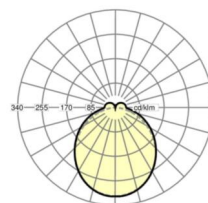

параметры

номер заказа	18570206600
код EAN	4020863351169
номер таможенного тарифа	94051190
Знак прохождения контроля	IP 20, класс защиты I, ENEC10 VDE, F, HACCP DIN10500/Food/IFS-пригодность для применения/BRC, Indoor, CE
Степень ударопрочности IK	IK03 (-20°C bis 40°C)
Температура окружения	ta -20°C в 40°C
Особые свойства	Готовность к IoT «Ready for IoT»
Гарантийный срок	5 лет
Государственные программы поддержки	BEG - государственные субсидии для энергосберегающих зданий (действительна только для Германии)

электротехника

Балласт	Электронный драйвер DALI2 (1 штука)
Мощность системы	37W
сетевое напряжение	230V/50Hz
автоматический предохранитель (пусковой ток)	13 штук/B10, 21 штук/B16, 21 штук/C10, 35 штук/C16
класс энергосбережения/Источник света	D

Оптика

Оснастка	LED, цветопередача/оттенок света CRI ≥ 80 / 4000K
Допуск для координаты цветности (MacAdam)	3SDCM
Номинальный световой поток	5682lm
Срок службы LED	50000h L80/B10 (Tq 40°C)
светоотдача светильников	152lm/W
Угол излучения	115° (C0) / 110° (C90)
UGR поп./вдоль	25.5 / 24.9

DEEP-LINK

<https://www.regiolum.de/ru/article/18570206600>

Ссылка	LED 6000lm 840
ηLB	100 %
Φ ↓/↑	90 % / 10 %
UGR поп./вдоль	25.5 / 24.9